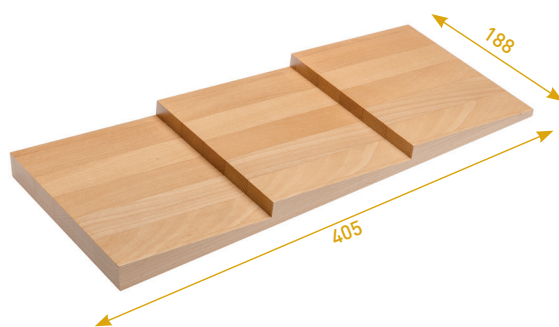

KNIFI A

W-AKC-KNIFI-L500

Blok na noże do wkładu regulowanego CUSTOMI
 Knife block for CUSTOMI adjustable organizer
 Вставка для ножей 455x188x30 мм
 (для использования с вкладышами CUSTOMI)

HERBI A

W-AKC-HERBI-L450

Blok na przyprawy do wkładu regulowanego CUSTOMI
Spice tray for CUSTOMI adjustable organizer
Вставка для специй 405x188x26 мм
(для использования с вкладышами CUSTOMI)

HERBI B

W-AKC-HERBI-L500

Blok na przyprawy do wkładu regulowanego CUSTOMI
Spice tray for CUSTOMI adjustable organizer
Вставка для специй 455x188x26 мм
(для использования с вкладышами CUSTOMI)