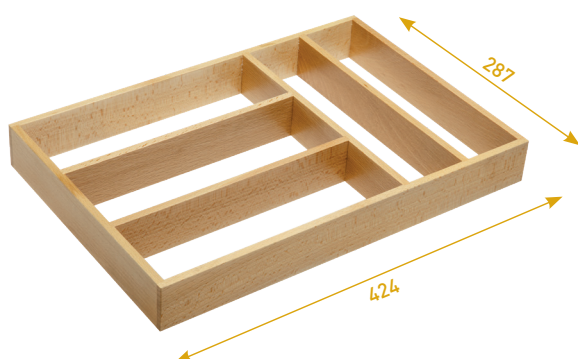

INSERTI A

W-INSERTI-L450
Wkład uniwersalny do szuflad
Cutlery organizer
Вкладыш для столовых приборов с возможностью
регулировки в ящики Modern Box/Axis