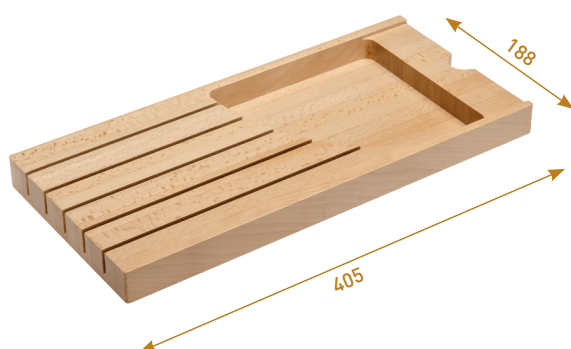

Wkład regulowany do szuflad Modern Box/Axis
Adjustable cutlery organizer for Modern Box/Axis
Вкладыш для столовых приборов с возможностью
регулировки в ящики Modern Box/Axis

CUSTOMI BIS B

W-CUSTOMI-80L500

Wkład regulowany do szuflad Modern Box/Axis
Adjustable cutlery organizer for Modern Box/Axis
Вкладыш для столовых приборов с возможностью
регулировки в ящики Modern Box/Axis

KNIFI A

W-AKC-KNIFI-L450

Blok na noże do wkładu regulowanego CUSTOMI
 Knife block for CUSTOMI adjustable organizer
 Вставка для ножей 405x188x30 мм
 (для использования с вкладышами CUSTOMI)