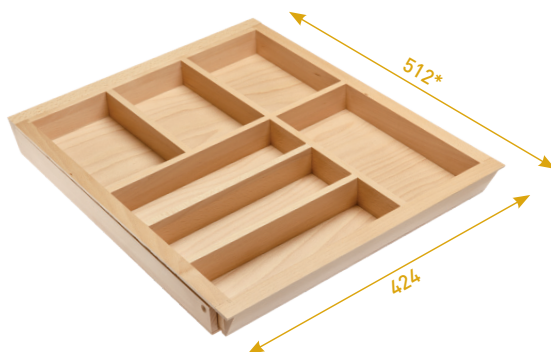

WOOD'IN'SET – Твой порядок, Твое удовольствие!

Деревянные лотки Wood'in'set изготовлены из высококачественного массива бука специально под ящики Modern Box и Axis. Разделители представляют множество вариантов удобного хранения столовых приборов, ножей, специй, а специальное приспособление для резки фольги и пищевой пленки позволит избежать склеивания пленки при отрезании. Мягкие, теплые оттенки и элегантный дизайн вкладышей придадут Вашей кухне изящество и неповторимый стиль.

CUSTOMI A

W-CUSTOMI-60L450

Wkład regulowany do szuflad Modern Box/Axis
Adjustable cutlery organizer for Modern Box/Axis
Вкладыш для столовых приборов с возможностью
регулировки в ящики Modern Box/Axis

CUSTOMI BIS A

W-CUSTOMI-60L500

Wkład regulowany do szuflad Modern Box/Axis
Adjustable cutlery organizer for Modern Box/Axis
Вкладыш для столовых приборов с возможностью
регулировки в ящики Modern Box/Axis

CUSTOMI B

W-CUSTOMI-80L450