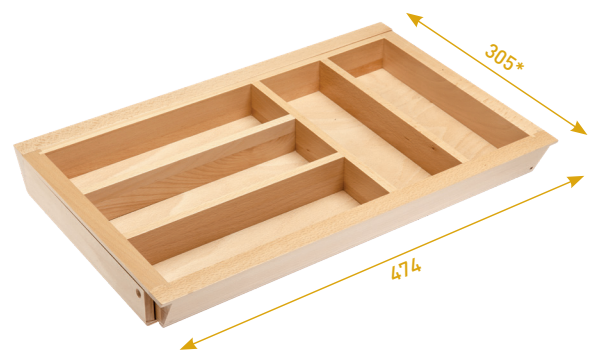

WOOD'IN'SET – Arrange it, enjoy it!

WOOD'IN'SET drawer organizers, are high quality beechwood inserts dedicated for **MODERN BOX** and **AXIS** drawers. Perfectly fitted with these modern drawer systems, the **WOOD'IN'SET** gives them additional functionality. **WOOD'IN'SET** gives the maximum comfort, to configure your own personal drawer arrangement, by keeping in order: cutlery, kitchen knives and other kitchen tools. The inserts are covered with a clear matt lacquer, which gives them a very warm, yet impressive appearance. The range of drawer organizers includes: adjustable cutlery inserts, knife blocks, spices blocks and foil roll dispensers.

WOOD'IN'SET – Твой порядок, Твое удовольствие!

Деревянные лотки Wood'in'set изготовлены из высококачественного массива бука специально под ящики Modern Box и Axis. Разделители представляют множество вариантов удобного хранения столовых приборов, ножей, специй, а специальное приспособление для резки фольги и пищевой пленки позволит избежать склеивания пленки при отрезании. Мягкие, теплые оттенки и элегантный дизайн вкладышей придадут Вашей кухне изящество и неповторимый стиль.

CUSTOMI A

W-CUSTOMI-60L450

Wkład regulowany do szuflad Modern Box/Axis
Adjustable cutlery organizer for Modern Box/Axis
Вкладыш для столовых приборов с возможностью
регулировки в ящики Modern Box/Axis

CUSTOMI BIS A