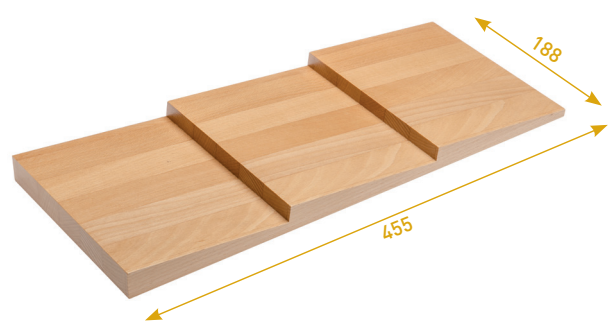

KNIFI A

W-AKC-KNIFI-L500

Blok na noże do wkładu regulowanego CUSTOMI
 Knife block for CUSTOMI adjustable organizer
 Вставка для ножей 455x188x30 мм
 (для использования с вкладышами CUSTOMI)

HERBI A

W-AKC-HERBI-L450

Blok na przyprawy do wkładu regulowanego CUSTOMI
Spice tray for CUSTOMI adjustable organizer
Вставка для специй 405x188x26 мм
(для использования с вкладышами CUSTOMI)

HERBI B

W-AKC-HERBI-L500

Blok na przyprawy do wkładu regulowanego CUSTOMI
Spice tray for CUSTOMI adjustable organizer
Вставка для специй 455x188x26 мм
(для использования с вкладышами CUSTOMI)