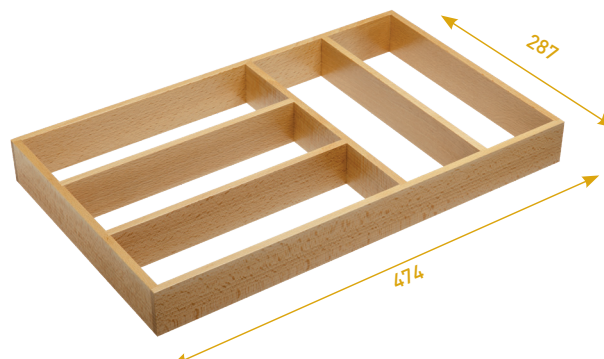

INSERTI B

W-INSERTI-L500
Wkład uniwersalny do szuflad
Cutlery organizer
вкладыш для столовых приборов с возможностью
регулировки в ящики Modern Box/Axis