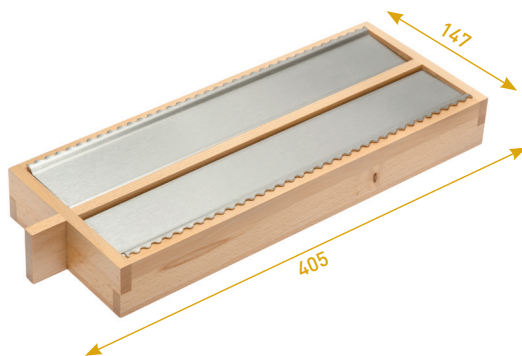

Blok na przyprawy do wkładu regulowanego CUSTOMI
Spice tray for CUSTOMI adjustable organizer
Вставка для специй 405x188x26 мм
(для использования с вкладышами CUSTOMI)

HERBI B

W-AKC-HERBI-L500

Blok na przyprawy do wkładu regulowanego CUSTOMI
Spice tray for CUSTOMI adjustable organizer
Вставка для специй 455x188x26 мм
(для использования с вкладышами CUSTOMI)

HOLDI A

W-AKC-HOLDI-L450
 Uchwyt na folię do wkładu regulowanego CUSTOMI
 Foil roll dispenser for CUSTOMI adjustable organizer
 Вставка для фольги и пленки 405x147x50 мм
 (для использования с вкладышами CUSTOMI)