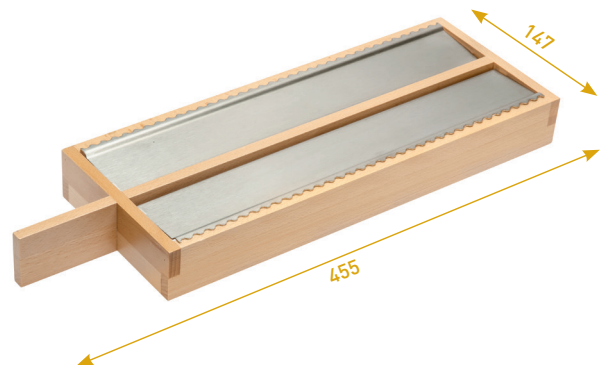

HOLDI B

W-AKC-HOLDI-L500
Uchwyt na folię do wkładu regulowanego CUSTOMI
Foil roll dispenser for CUSTOMI adjustable organizer
Вставка для фольги и пленки 455x147x50 мм
(для использования с вкладышами CUSTOMI)