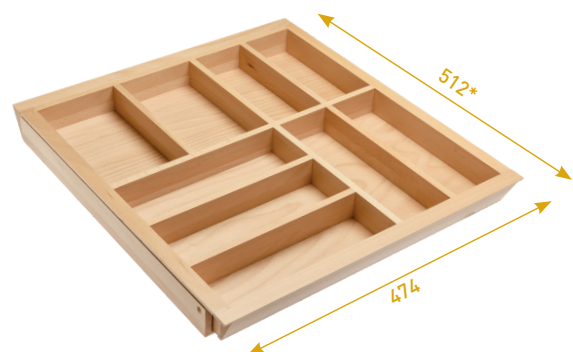

W-CUSTOMI-60L500

Wkład regulowany do szuflad Modern Box/Axis
Adjustable cutlery organizer for Modern Box/Axis
Вкладыш для столовых приборов с возможностью
регулировки в ящики Modern Box/Axis

CUSTOMI B

W-CUSTOMI-80L450

Wkład regulowany do szuflad Modern Box/Axis
Adjustable cutlery organizer for Modern Box/Axis
Вкладыш для столовых приборов с возможностью
регулировки в ящики Modern Box/Axis

CUSTOMI BIS B

W-CUSTOMI-80L500