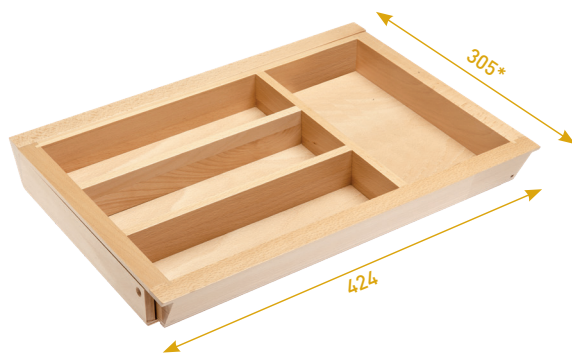

CUSTOMI A

W-CUSTOMI-60L450

Wkład regulowany do szuflad Modern Box/Axis
Adjustable cutlery organizer for Modern Box/Axis
Вкладыш для столовых приборов с возможностью
регулировки в ящики Modern Box/Axis