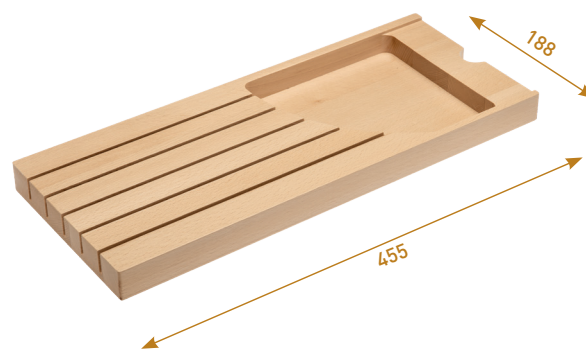

Wkład regulowany do szuflad Modern Box/Axis
Adjustable cutlery organizer for Modern Box/Axis
Вкладыш для столовых приборов с возможностью
регулировки в ящики Modern Box/Axis

KNIFI A

W-AKC-KNIFI-L450

Blok na noże do wkładu regulowanego CUSTOMI
 Knife block for CUSTOMI adjustable organizer
 Вставка для ножей 405x188x30 мм
 (для использования с вкладышами CUSTOMI)

KNIFI A

W-AKC-KNIFI-L500

Blok na noże do wkładu regulowanego CUSTOMI
 Knife block for CUSTOMI adjustable organizer
 Вставка для ножей 455x188x30 мм
 (для использования с вкладышами CUSTOMI)

HERBI A

W-AKC-HERBI-L450

Blok na przyprawy do wkładu regulowanego CUSTOMI
Spice tray for CUSTOMI adjustable organizer
Вставка для специй 405x188x26 мм
(для использования с вкладышами CUSTOMI)

HERBI B

W-AKC-HERBI-L500

Blok na przyprawy do wkładu regulowanego CUSTOMI
Spice tray for CUSTOMI adjustable organizer
Вставка для специй 455x188x26 мм
(для использования с вкладышами CUSTOMI)